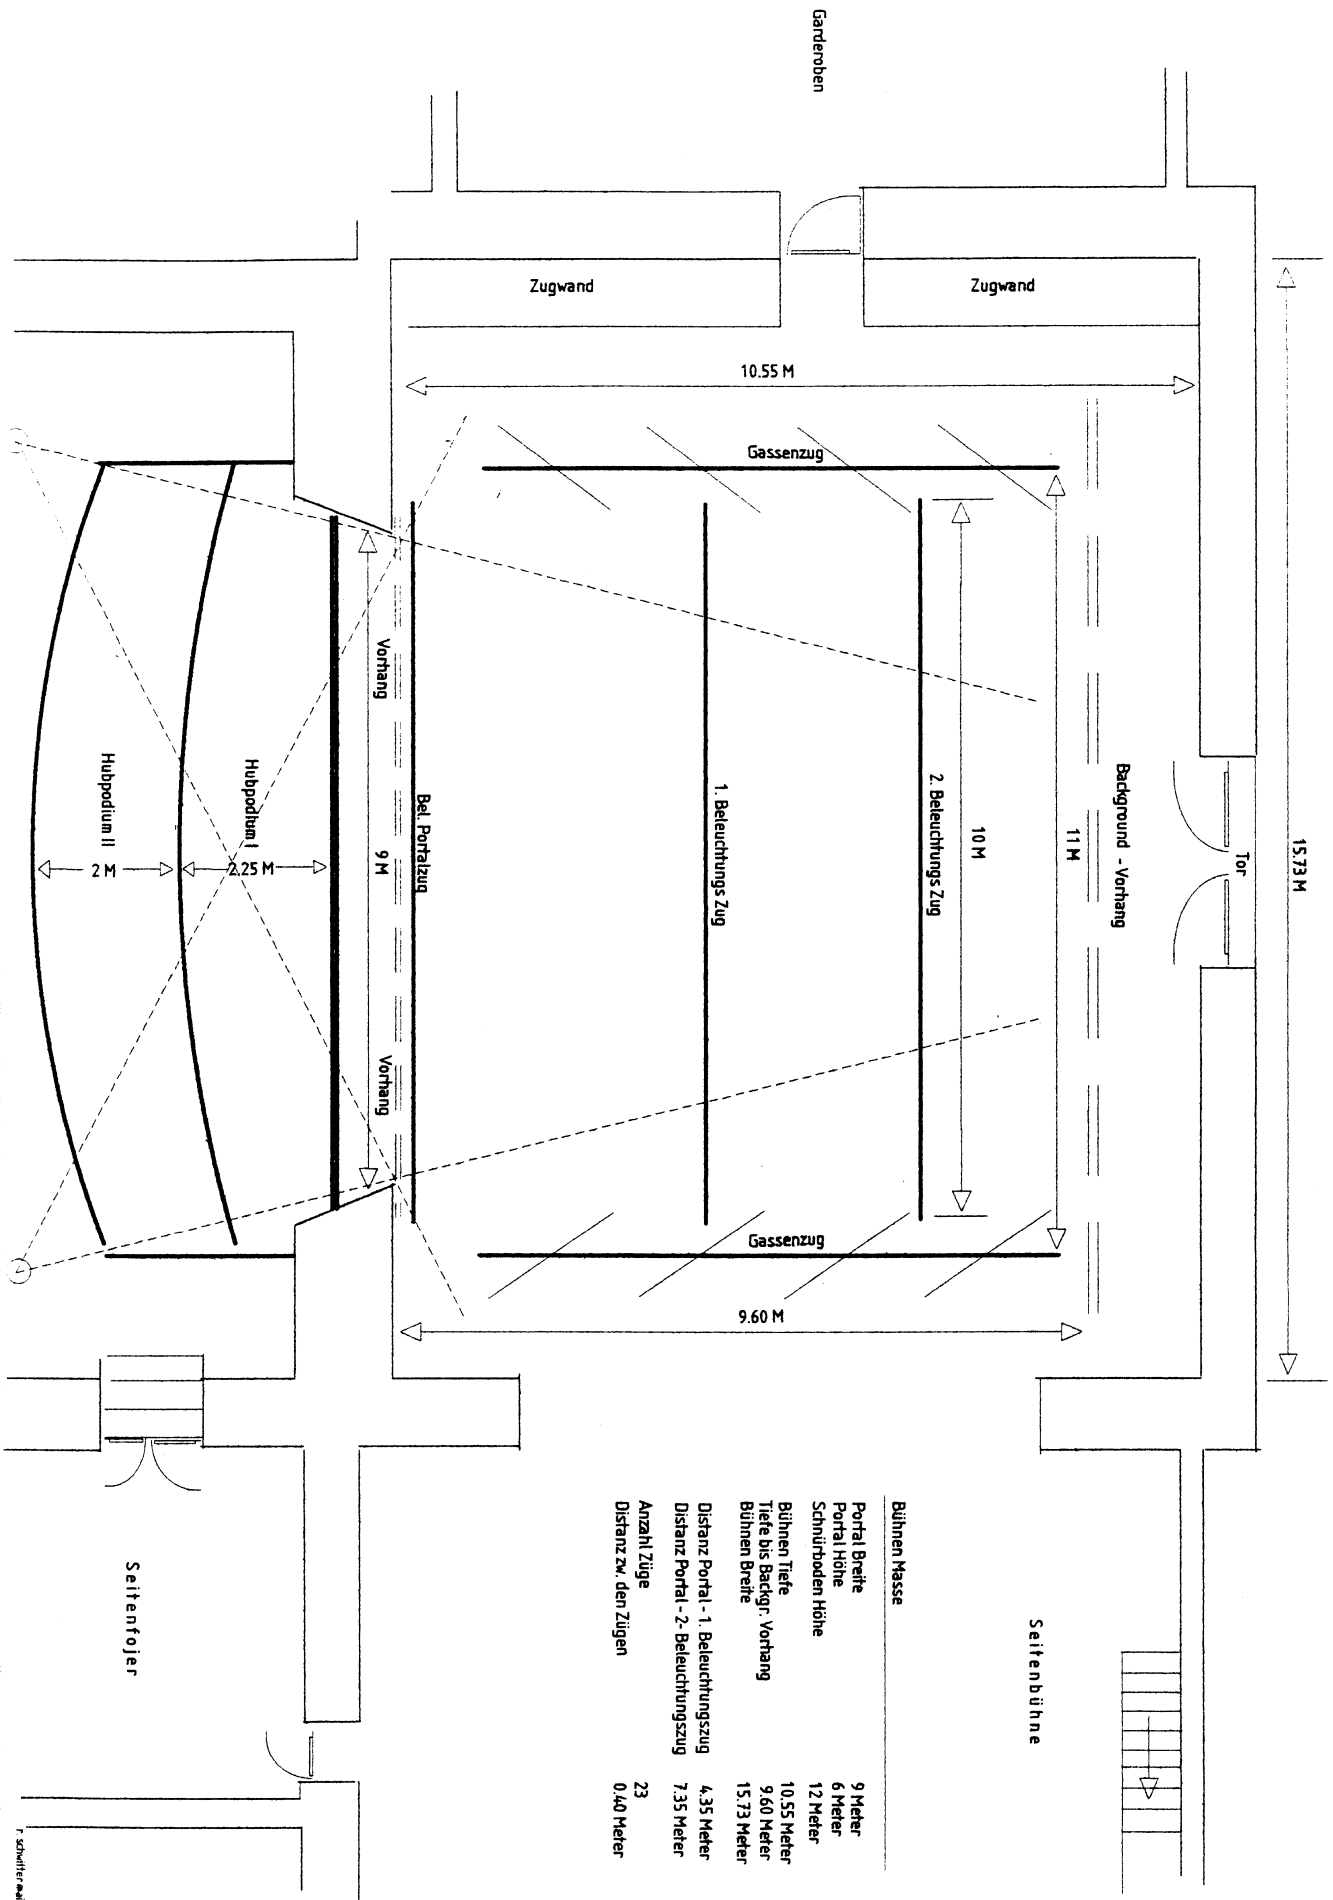

# Stadt - Theater Chur Grundriss Bühne

Bühnen Masse	
Portal Breite	9 Meter
Portal Höhe	6 Meter
Schnurbooden Höhe	12 Meter
Bühnen Tiefe	10.55 Meter
Tiefe bis Backgr. Vorhang	9.60 Meter
Bühnen Breite	15.73 Meter
Distanz Portal - 1. Beleuchtungszug	4.35 Meter
Distanz Portal - 2. Beleuchtungszug	7.35 Meter
Anzahl Züge	23
Distanz zw. den Zügen	0.40 Meter